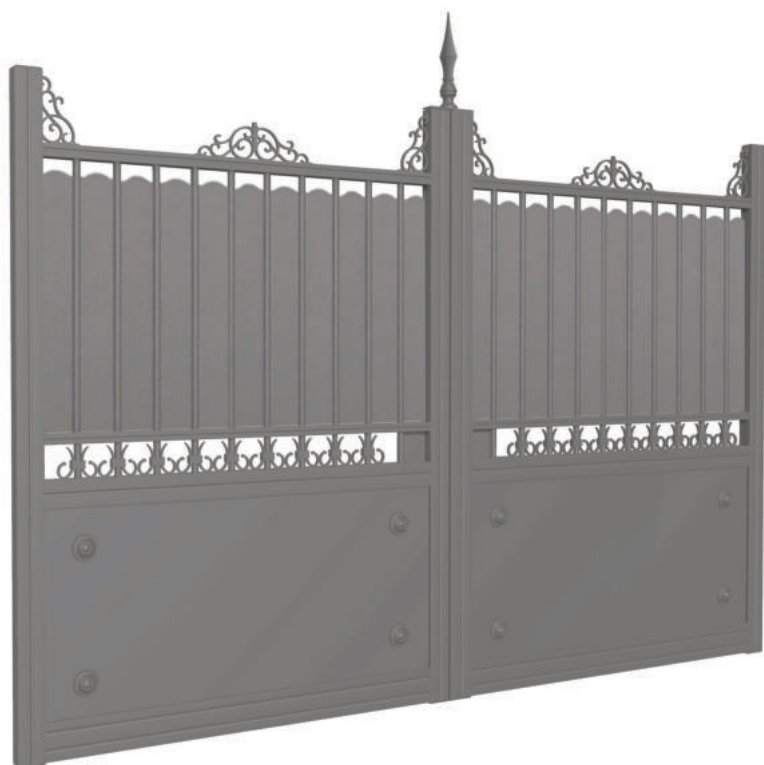

NACRE forme Droite uniquement - Gris 7016 fs - décoration double traverse Volutes en option - option Roses d'angle - option cache serrure

NOUVEAU LE STYLE CLASSIQUE AU SOMMET

Avec ses décorations hautes, son fronton et ses festons, le modèle NACRE offre un charme majestueux d'antan avec tous les avantages d'un portail Aluminium.