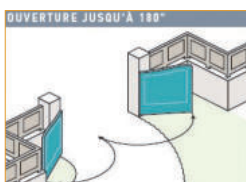

Motorisation pour tous types d'ouvertures