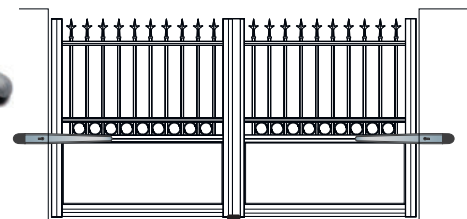

DRAKKAR

Puissant et délicat, il convient à tous les modèles. Compact, il convient au pilier étroit. Pour les portails de moins de 5m de large et 2m20 de haut.

AUTOMATISME À BRAS AUTOBLOQUANT

Ouverture totale ou partielle d'un seul battant à 110° max / détection des obstacles / débrayage à clé facilité / logique de commande intégrée / bras robuste anti-cisaillement et carter antichoc à encombrement réduit / Fourni avec le kit complet comprenant : 2 moteurs avec logique de commande avec récepteur intégré, deux télécommandes 4 canaux, une paire de photocellules, un feu clignotant avec antenne intégrée / batterie en option / Nécessite un dégagement de 50 cm de chaque côté.

HAUBAN

Résistant et esthétique, il convient à tous les modèles. Pour les portails de moins de 4m de large et 2m de haut.

AUTOMATISME À VIS SANS FIN

Ouverture totale ou partielle d'un seul battant à 100° max / détection des obstacles / débrayage à clé facilité / bras robuste / Fourni avec le kit complet comprenant : 2 moteurs, un boîtier logique de commande avec récepteur, deux télécommandes 4 canaux, une paire de photocellules, un feu clignotant avec antenne intégrée / batterie en option / Nécessite un dégagement de 20 cm de chaque côté / Serrure électrique préconisée pour les portails de plus de 4 m.