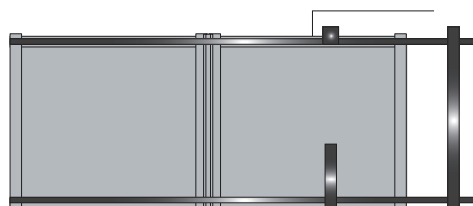

Poteau Aluminium 150x150 avec Moteur Flore intégré
avec armoire de commande smart, platine de fixation

Carte électronique unique à la gamme Smart IO, mise en service rapide/ Déverrouillage à clé individuel / opérateur avec encodeur / came de déverrouillage / molette de réglage, U inox avec galet réglable en hauteur, anti-soulèvement réglable en hauteur. Fourni avec le kit complet comprenant : 1 moteur, platine de fixation à visser au sol, poteaux + chapeau Aluminium, une armoire de commande smart, 2 télécommandes Keygo IO, une paire de photocellules, un feu à led + support, une batterie de secours.