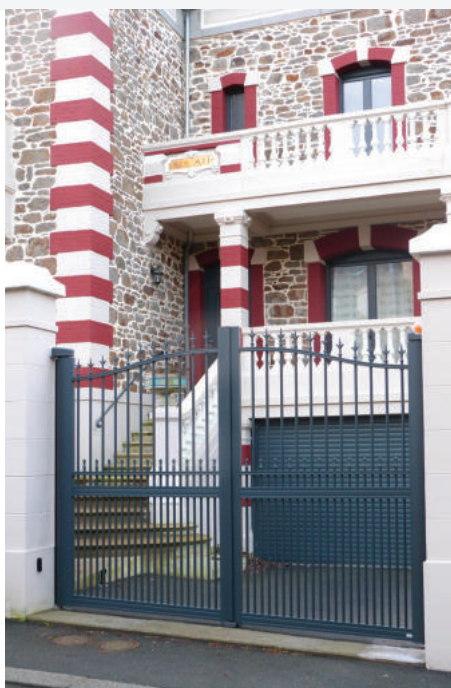

RUBIS forme Cdg - Gris 7016 - Embout Fleur de lys - décoration traverse milieu Pointe en option - motorisation intégrée dans montant Triton