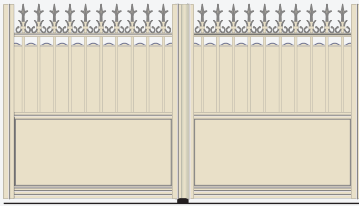

FORMES POSSIBLES :

Forme droite de série