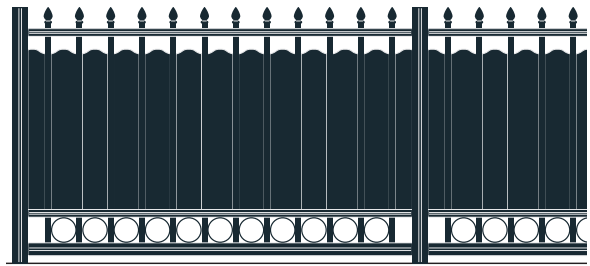

NACRE forme Droite uniquement - Gris 7016 fs - décoration double traverse Volutes en option - option Roses d'angle - option cache serrure

NOUVEAU LE STYLE CLASSIQUE AU SOMMET

Avec ses décorations hautes, son fronton et ses festons, le modèle NACRE offre un charme majestueux d'antan avec tous les avantages d'un portail Aluminium.

Décoration au choix
en option*

CLÔTURES

AGATE

SCHISTE

Pour Clôtures AGATE & SCHISTE Décoration double traverse de série :

Rond

en option*

Volutes*