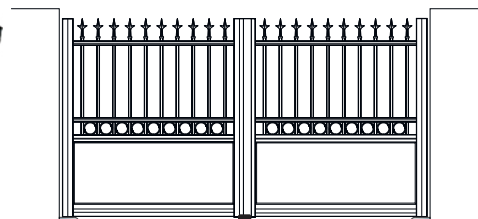

AUTOMATISME ENTERRÉ

Ouverture totale ou partielle à 110° max / détection des obstacles / carte électronique et antenne intégrées au bloc moteur / bras robuste et carter résistant à encombrement très réduit / Fourni avec le kit complet comprenant : 2 moteurs 24V avec batterie de secours, 2 caissons de fondation, 2 couvercles inox, une armoire de commande, le câblage de liaison, 2 télécommandes 4 canaux, une paire de photocellules, un feu clignotant avec antenne intégrée / kit avec batterie de secours et chargeur intégrés / Nécessite aucun dégagement / Exige impérativement le drainage des caissons / Serrure électrique préconisée pour les portails de plus de 4 m.

ACCESSOIRES en option pour CHALLAND, NOTUS, RÉA et GUINDEAU (moteur coulissant)

Antenne 433Mhz	Clavier à code radio Non préconisé /surface métal	Clavier à code filaire	Support mural + émetteur 4 canaux 504 Mhz	Mini émetteur supplémentaire 4 canaux 504 Mhz	Feu clignotant avec antenne intégrée	Jeu de photocellules	Contacteur à clé

Retrouvez d'autres accessoires en option pour tous les moteurs page 56.