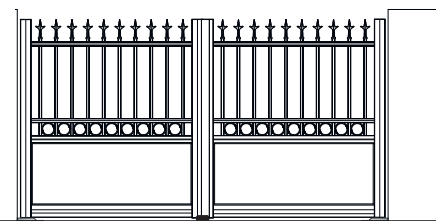

AUTOMATISME ENTERRÉ

Ouverture totale ou partielle d'un seul battant à 110° max / détection des obstacles / débrayage à clé facilité / armoire de commande indépendante / Fourni avec le kit complet comprenant : 2 moteurs, un boîtier logique de commande avec récepteur, deux télécommandes 4 canaux, une paire de photocellules, un feu clignotant avec antenne intégrée / batterie en option / Nécessite aucun dégagement / Exige impérativement le drainage des caissons.

ACCESSOIRES en option pour TRIMARAN, DRAKKAR, HAUBAN, RACING et HELGA (moteur pour coulissant)

Clavier à code radio IO Non préconisé /surface métal	Clavier à code filaire Anti vandale	Récepteur 2 canaux OX2 Porte de garage	Télécommande murale 3 canaux	Télécommande supplémentaire 4 canaux 433,52 Mhz	Feu led clignotant avec antenne intégrée	Jeu de photocellules	Sélecteur à clé

Retrouvez d'autres accessoires en option pour tous les moteurs page 56.