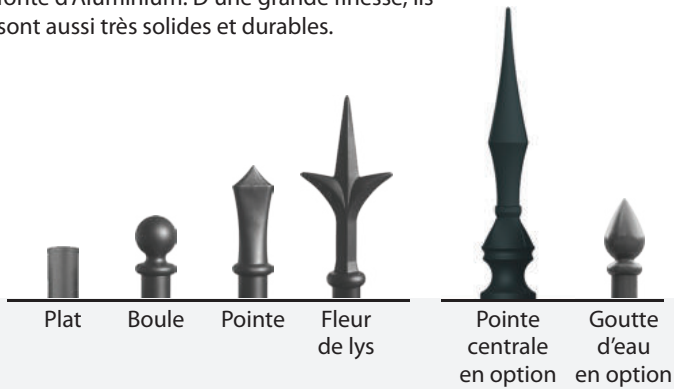

les EMBOUTS & DÉCORATIONS

Créez votre propre style en choisissant vos décorations préférées !

La collection *Authentique* vous offre de nombreuses possibilités de personnalisations grâce aux embouts et décorations hautes et basses.

Décoration HAUTE VOLUTE

Volute Haute possible pour tous les modèles. Avec plus-value

les EMBOUTS & DÉCORATIONS

Les embouts & décorations sont moulés en fonte d'Aluminium. D'une grande finesse, ils sont aussi très solides et durables.

Décoration DOUBLE TRAVERSE

Double traverse avec Ronds
Sans plus-value.
Double traverse avec Volutes
Avec plus-value.

Décoration BASSE

Pour les portails et portillons avec soubassement :
Rosace centrale et rose d'angle.

Au choix, ensemble ou en touche unique.
Avec plus-value.

Authentique

Pour faire ressortir vos décorations, optez pour le laquage couleur doré ou bronze. Possible pour toutes les décorations hautes et basses. Avec plus-value.