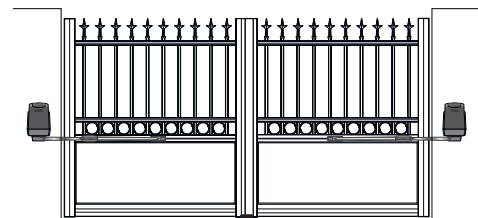

Perte de passage de 17 cm de chaque côté soit 35 cm.

Motorisation pour tous types d'ouvertures

somfy®

CATALAN

Efficace, rapide et sûr. Pour les portails de moins de 4 m de large et 1m80 de haut.

AUTOMATISME À BRAS AUTOBLOQUANT