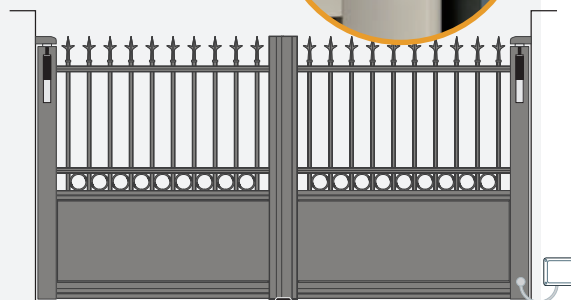

Motorisation pour tous types d'ouvertures