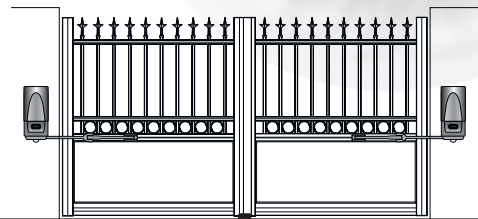

AUTOMATISME À BRAS AUTOBLOQUANT

Ouverture totale ou partielle d'un seul battant à 120° max / détection des obstacles / carte électronique et antenne intégrées au bloc moteur / bras robuste et carter résistant à encombrement très réduit / Fourni avec le kit complet comprenant : 2 moteurs 24V avec batterie de secours, le câblage de liaison, 2 télécommandes 4 canaux, une paire de photocellules, un feu clignotant avec antenne intégrée / kit avec batterie de secours et chargeur intégrés / Nécessite un dégagement de 50 cm de chaque côté / pour un dégagement minimum de 20 cm, une version avec glissière est possible en option dans le cas d'une ouverture à 90° / Serrure électrique préconisée pour les portails de plus de 4 m.

NOTUS

Pour les portails de moins de 3m55 de large et 1m80 de haut. Performant et fiable, il convient à tous les modèles.