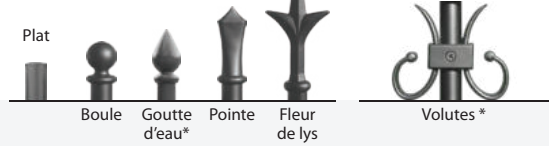

Décoration haute :
Embout au choix
de série et en option*

Décoration au choix
en option*