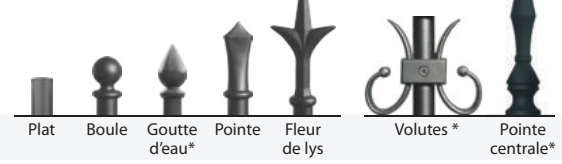

FORMES POSSIBLES :

Forme droite de série

Forme CdG en option

Forme CdGi en option

OPALE forme CdG - Gris 7016 fs - Embout Goutte d'eau en option -
Décoration double traverse Volutes en option

OPALE forme CdG - Gris 7016 fs - Embout Boule en option

OPALE forme Cdgi - Blanc 9010 - Embout Fleur de lys

OPALE forme Cdgi - Gris 7006 - Embout Goutte d'eau en option - soubassement en option

OPALE forme droite - Noir 2100 - Embout Goutte d'eau en option - option vantaux inégaux - motorisation intégrée dans montant Triton

Authentique

ÉMERAUDE

Décoration haute :
Embout au choix
de série et en option*

Décoration au choix
en option*

Décoration traverse milieu en option*

Décoration basse en option* : Rosace centrale et Roses d'angle