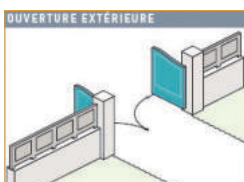

Motorisation pour tous types d'ouvertures