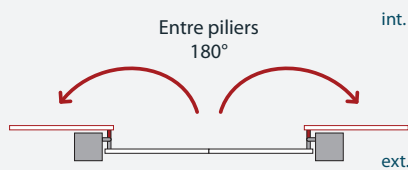

D'autres ouvertures sont possibles. Vous pouvez opter pour des ouvertures différentes.

- ouverture spéciale
- ouverture sur pente de façade
- ouverture sur pente d'entrée

L'option **ouverture spéciale** est possible pour tous les modèles.

les OUVERTURES

OUVERTURE SPÉCIALE en option

En option
Ouverture vers l'intérieur
à 90° ou 180°

En option
Ouverture vers l'extérieur
à 90° ou 180°

OUVERTURE SUR PENTE en option

Ouverture sur pente de façade

En option

Possibilité d'ouverture 90° ou 180° entre piliers et 180° arrière piliers.

Motorisable suivant étude technique.

Ouverture sur pente d'entrée

En option

Votre portail fabriqué pour suivre la pente de votre entrée.