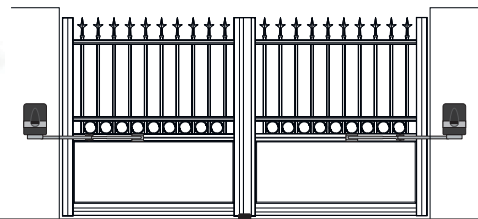

NOTUS

Pour les portails de moins de 3m55 de large et 1m80 de haut. Performant et fiable, il convient à tous les modèles.

AUTOMATISME À BRAS AUTOBLOQUANT

Ouverture totale ou partielle à 120° max / détection des obstacles / bras robuste et carter résistant / antenne intégrée / Fourni avec le kit complet comprenant : 2 moteurs 24V avec batterie de secours, une armoire de commande intégrée au bloc moteur, le câblage de liaison, 2 télécommandes 4 canaux, une paire de photocellules, un feu clignotant avec antenne intégrée / kit avec batterie de secours et chargeur intégrés / Nécessite des piliers de 35 cm de large min. / un dégagement de 50 cm de chaque côté / Serrure électrique préconisée pour les portails de plus de 4 m.