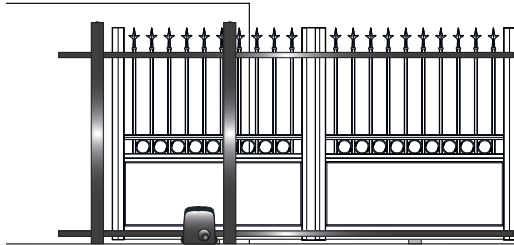

AUTOMATISME POUR COULISSANT

GUINDEAU

Idéal pour toutes les dimensions de portail. Performant et robuste, il convient à tous les modèles.

Détection des obstacles / centrale de commande intégrée au bloc moteur / version avec encodeur et comptage de cycles / kit avec batterie de secours et chargeur intégrés / Fourni avec le kit complet comprenant : 1 moteur 24V avec batterie de secours et centrale de commande intégrées, deux télécommandes 4 canaux, une paire de photocellules, un feu clignotant avec antenne intégrée.

Retrouvez d'autres accessoires en option pour le moteur GUINDEAU page 55