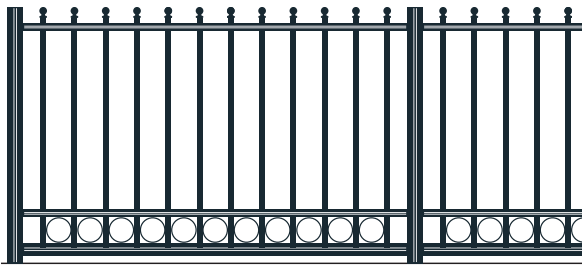

CLÔTURES

AGATE