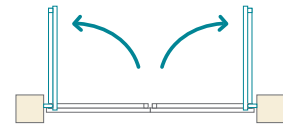

OUVERTURE à 90° de série