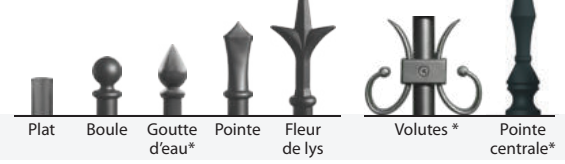

TOPAZE forme Cdgi - Couissant aspect 2 vantaux - noir 2100 - Embout Goutte d'eau en option

TOPAZE portillon forme droite - Gris 7016 fs - Embout Pointe

TOPAZE portail forme Cdgi et portillon 1/2 cdgi - Gris 7016 fs - Embout Fleur de lys - option Rosace centrale

SAPHIR

Décoration haute :
Embout au choix
de série et en option*

Décoration au choix
en option*

Décoration double traverse
de série :

Décoration basse en option* : Rosace centrale et Roses d'angle

FORMES POSSIBLES :