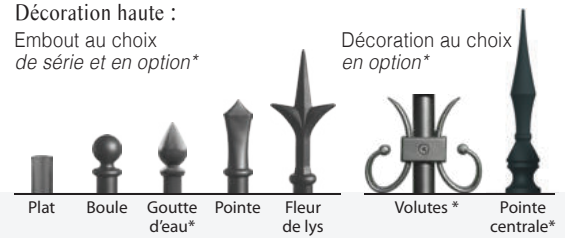

SAPHIR forme Cdg - Gris 7016 fs - Embout Fleur de lys

Authentique

QUARTZ

Décoration haute :
Embout au choix
de série et en option*

Décoration au choix
en option*

Décoration basse en option* : Rosace centrale et Roses d'angle