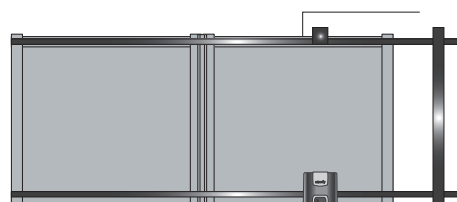

somfy®

RIGUE

Performant, endurant et rapide.
Idéal pour toutes les dimensions de portail.

Associé à l'électronique 3S, il bénéficie de ses fonctionnalités et de son ergonomie à l'utilisation et à l'installation / Écran LCD intégré/ Rapide 15 secondes environ pour une ouverture de 3 mètres / Déverrouillage à clé facile depuis l'intérieur / Accostage en douceur en fin de mouvement / Fourni avec le kit complet comprenant : 1 moteur, 2 télécommandes Keygo IO, une paire de photocellules, un feu clignotant avec antenne intégrée, une batterie de secours.