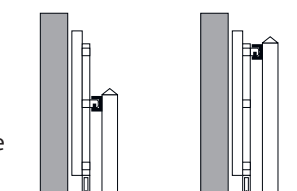

Poteau de refoulement pour les portails avec **forme CDG, et forme CDGI**

Les portails avec forme nécessitent 2 poteaux de refoulement. Fixation haute ou basse.