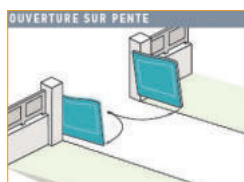

Motorisation pour tous types d'ouvertures