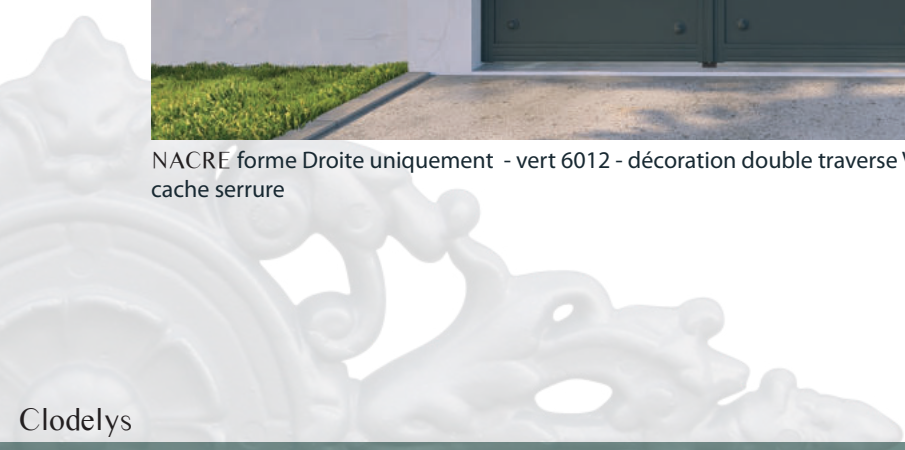

NACRE forme Droite uniquement - Gris 7016 fs - décoration double traverse Volutes en option - option Roses d'angle - option cache serrure

NOUVEAU LE STYLE CLASSIQUE AU SOMMET

Avec ses décorations hautes, son fronton et ses festons, le modèle NACRE offre un charme majestueux d'antan avec tous les avantages d'un portail Aluminium.