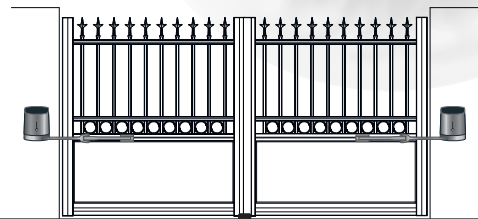

AUTOMATISME À BRAS AUTOBLOQUANT

Ouverture totale ou partielle d'un seul battant à 110° max / détection des obstacles / débrayage à clé facilité / logique de commande intégrée / bras robuste anti-cisaillement et carter antichoc à encombrement réduit / Fourni avec le kit complet comprenant : 2 moteurs avec logique de commande avec récepteur intégré, deux télécommandes 4 canaux, une paire de photocellules, un feu clignotant avec antenne intégrée / batterie en option / Nécessite un dégagement de 50 cm de chaque côté.

HAUBAN

Résistant et esthétique, il convient à tous les modèles. Pour les portails de moins de 4m de large et 2m de haut.