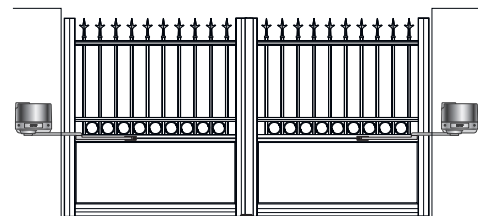

AUTOMATISME À BRAS AUTOBLOQUANT