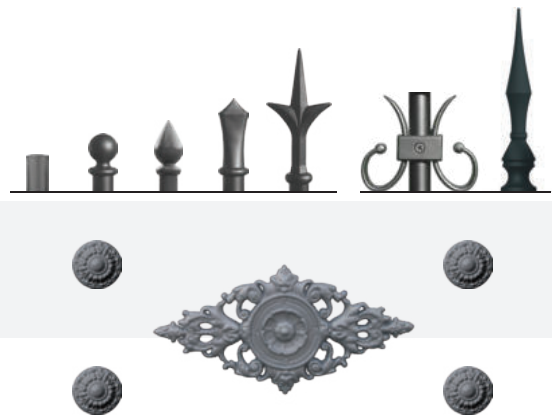

vosre FORME...

Forme droite de série

Forme Cdg en option

Forme Cdgi en option

vosre OUVERTURE...

Ouverture à la française de série

Version coulissant en option

Vantaux inégaux en option

vos EMBOUTS & DÉCORATIONS...

Personnalisez à votre goût votre portail, portillon et clôture en choisissant vos embouts et décorations hautes et basses.

vosre COULEUR...

A sélectionner parmi un choix de 16 couleurs. Et pour toujours plus de choix, un nuancier de plus de 200 couleurs en option.