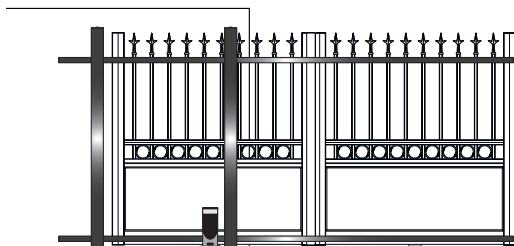

AUTOMATISME POUR COULISSANT

HELGA

A toute épreuve, robuste et fiable, il convient à tous les modèles et à toutes les dimensions de portail.

Détection des obstacles / centrale de commande intégrée au bloc moteur / version avec encodeur et comptage de cycles / éclairage intégré / kit avec batterie de secours et chargeur en option / Fourni avec le kit complet comprenant : Opérateur avec encodeur, centrale et éclairage led incorporés, 2 télécommandes 3 canaux, récepteur embrochable, une paire de photocellules, un feu clignotant avec antenne intégrée.

Retrouvez d'autres accessoires en option pour le moteur HELGA page 57