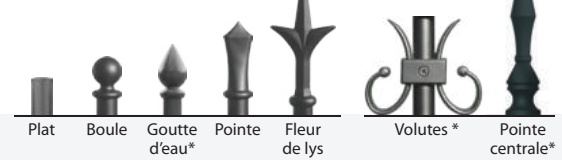

Les EMBOUTS & DÉCORATIONS

Finition DORURE

Finition BRONZE

Authentique

les MODÈLES

Authentique

DIAMANT

Décoration haute :
Embout au choix
de série et en option*

Décoration au choix
en option*

FORMES POSSIBLES :

Forme droite de série

Forme CdG en option

Forme Cdgi en option

DIAMANT forme droite - Bronze 1247- Embout Goutte d'eau en option

DIAMANT forme droite - Noir 9005 fs - Embout Goutte d'eau en option

DIAMANT forme Droite - Couissant aspect 2 vantaux - Rouge 3004 fs - Embout Pointe

DIAMANT forme droite - Bronze 1247- Embout Fleur de lys

Authentique

RUBIS

Décoration haute :
Embout au choix
de série et en option*

Décoration au choix
en option*

Décoration traverse milieu
de série :

en option*

FORMES POSSIBLES :

Forme droite de série

Forme CdG en option

Forme Cdgi en option

RUBIS forme CdG - noir 2100 - Embout Pointe - Décoration traverse milieu Boule de série