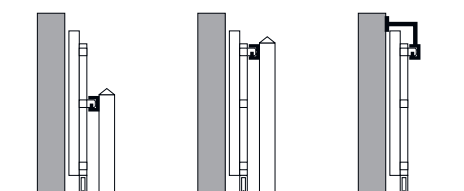

Roulette carénée et rail en Aluminium

Pour bloquer

Butée de fin de course

Pour réceptionner

Gâche de réception

Patin de protection

Poteau de refoulement pour portail **forme Droite**

- Soit 2 étriers de guidage réglables fixés au pilier
- Soit 2 poteaux de refoulement
- Soit 1 étrier fixé sur pilier avec 1 poteau de refoulement.