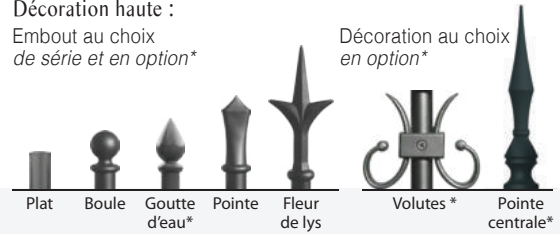

Authentique

ÉMERAUDE

Décoration haute :
Embout au choix
de série et en option*

Décoration au choix
en option*

Décoration traverse milieu en option*

Décoration basse en option* : Rosace centrale et Roses d'angle

FORMES POSSIBLES :

Forme droite de série

Forme Cdg en option

Forme Cdgi en option

ÉMERAUDE portail et portillon forme droite - Gris 7016 fs - Embout Boule - clôture Tourmaline

ÉMERAUDE forme Cdg - Vert 6005 - Embout Boule option Rosace centrale dorée - modification hauteur soubassement

ÉMERAUDE

ÉMERAUDE forme Cdg - Blanc 9010 - Embout Fleur de lys - option Rosace centrale

ÉMERAUDE forme Cdg - Rouge 3004 fs - Embout Pointe - option Volutes hautes - Décoration traverse milieu Volutes en option - meneau central - option Rosace centrale

TOPAZE

Décoration haute :
Embout au choix
de série et en option*

Décoration au choix
en option*

Décoration double traverse
de série :

en option*

Décoration basse en option* : Rosace centrale et Roses d'angle