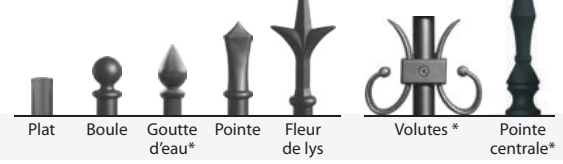

RUBIS forme Cdg - Gris 7016 - Embout Fleur de lys - décoration traverse milieu Pointe en option - motorisation intégrée dans montant Triton

RUBIS forme Cdg - noir 2100 - Embout Boule - motorisation à vis sans fin hauban - serrure électrique au sol

Authentique

OPALE

Décoration haute :
Embout au choix
de série et en option*

Décoration au choix
en option*

Décoration double traverse
de série :

Rond

en option*

Volutes*