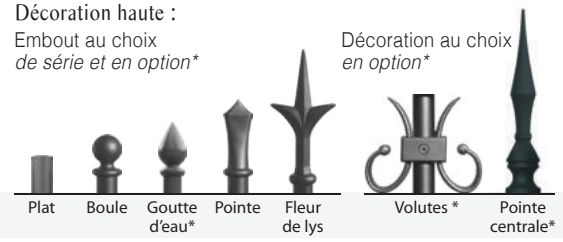

Au choix, ensemble ou en touche unique.
Avec plus-value.

Authentique

Pour faire ressortir vos décorations, optez pour le laquage couleur doré ou bronze. Possible pour toutes les décorations hautes et basses. Avec plus-value.

Les EMBOUTS & DÉCORATIONS

Finition DORURE

Finition BRONZE

Authentique

les MODÈLES

Authentique

DIAMANT

Décoration haute :
Embout au choix
de série et en option*

Décoration au choix
en option*

FORMES POSSIBLES :

Forme droite de série

Forme CdG en option

Forme Cdgi en option

DIAMANT forme droite - Bronze 1247- Embout Goutte d'eau en option

DIAMANT forme droite - Noir 9005 fs - Embout Goutte d'eau en option